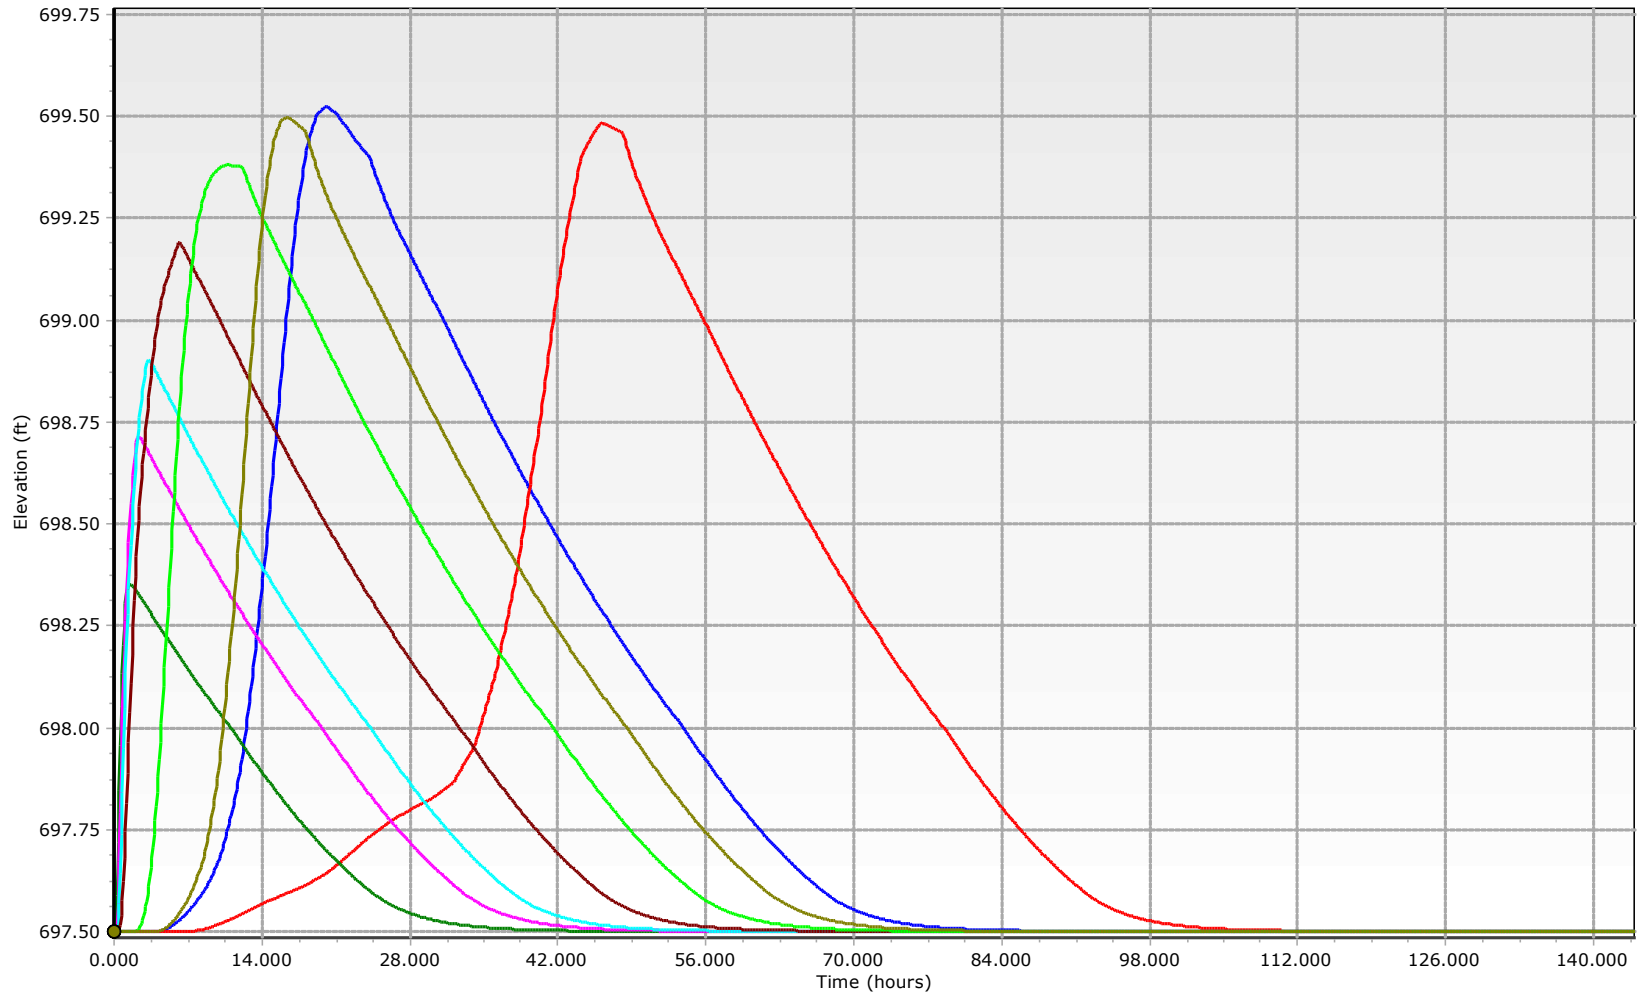

2YR SWMF 001

— SWMF 001 - 2Yr 48Hr - Elevation — SWMF 001 - 2Yr 1Hr - Elevation — SWMF 001 - 2Yr 2Hr - Elevation — SWMF 001 - 2Yr 3Hr - Elevation  
— SWMF 001 - 2Yr 6Hr - Elevation — SWMF 001 - 2Yr 12Hr - Elevation — SWMF 001 - 2Yr 18Hr - Elevation — SWMF 001 - 2Yr 24Hr - Elevation

5YR SWMF 001

SWMF 001 - 5Yr 24Hr - Elevation	SWMF 001 - 5Yr 48Hr - Elevation	SWMF 001 - 5Yr 1Hr - Elevation	SWMF 001 - 5Yr 2Hr - Elevation
SWMF 001 - 5Yr 3Hr - Elevation	SWMF 001 - 5Yr 6Hr - Elevation	SWMF 001 - 5Yr 12Hr - Elevation	SWMF 001 - 5Yr 18Hr - Elevation

10YR SWMF 001

- |                                    |                                    |                                    |                                    |
|------------------------------------|------------------------------------|------------------------------------|------------------------------------|
| — SWMF 001 - 5Yr 24Hr - Elevation  | — SWMF 001 - 10Yr 24Hr - Elevation | — SWMF 001 - 10Yr 18Hr - Elevation | — SWMF 001 - 10Yr 12Hr - Elevation |
| — SWMF 001 - 10Yr 6Hr - Elevation  | — SWMF 001 - 10Yr 3Hr - Elevation  | — SWMF 001 - 10Yr 2Hr - Elevation  | — SWMF 001 - 10Yr 1Hr - Elevation  |
| — SWMF 001 - 10Yr 48Hr - Elevation |                                    |                                    |                                    |