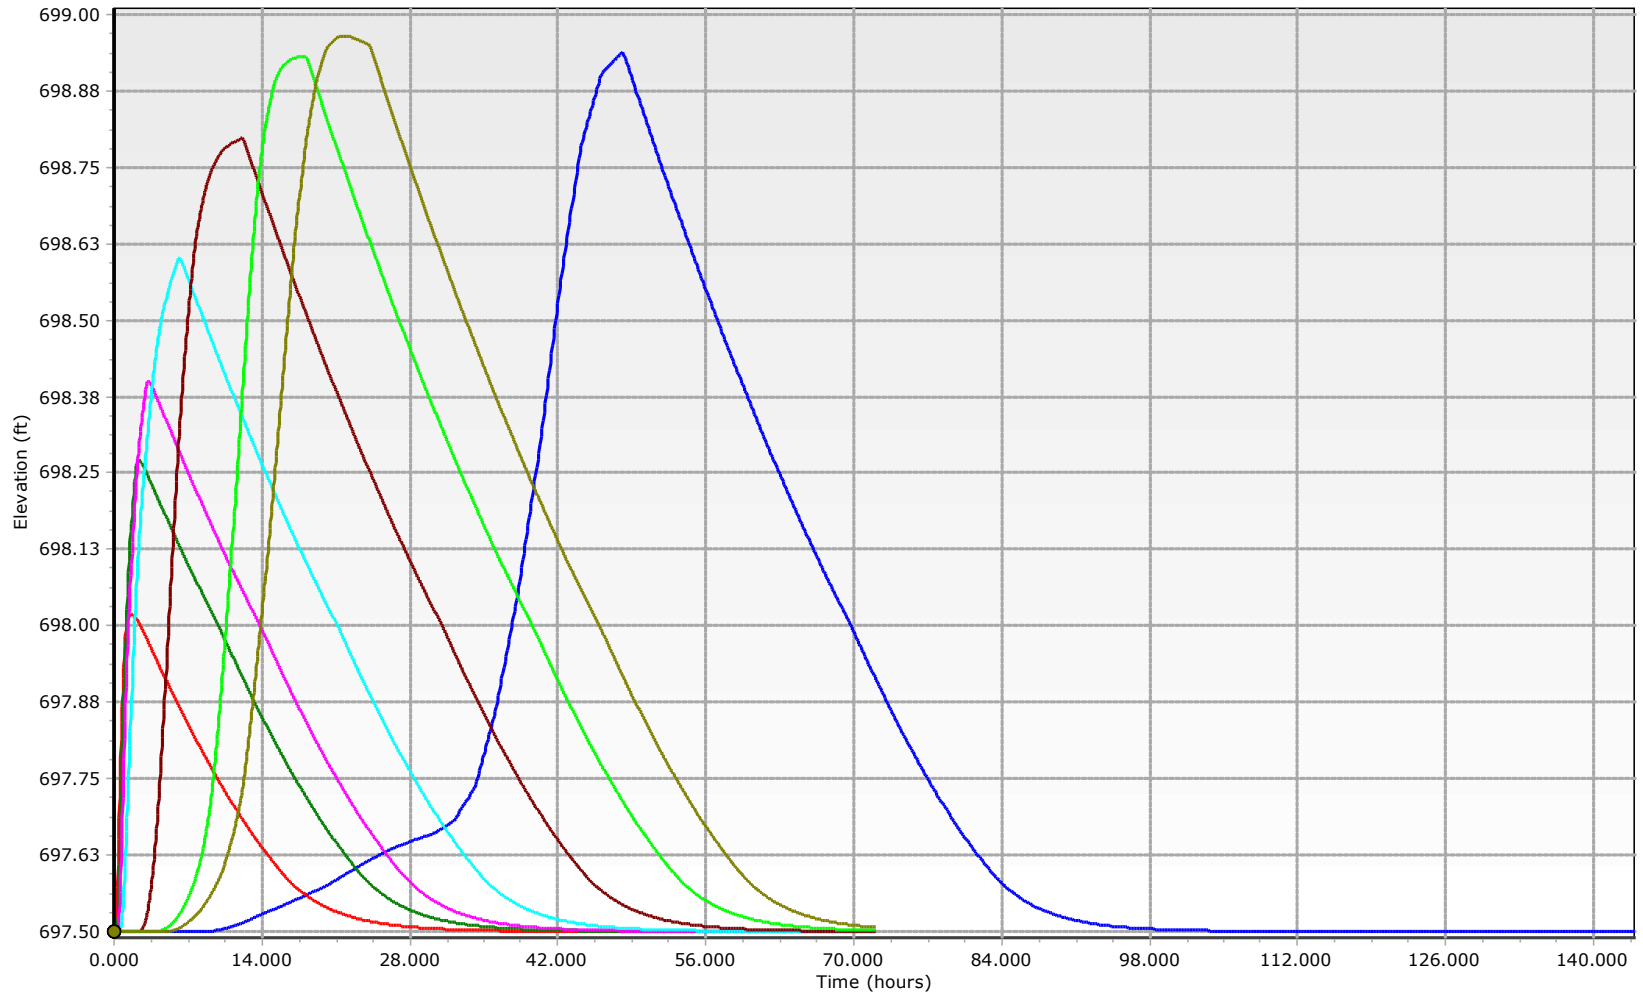

2YR SWMF 001

— SWMF 001 - 2Yr 48Hr - Elevation — SWMF 001 - 2Yr 1Hr - Elevation — SWMF 001 - 2Yr 2Hr - Elevation — SWMF 001 - 2Yr 3Hr - Elevation  
— SWMF 001 - 2Yr 6Hr - Elevation — SWMF 001 - 2Yr 12Hr - Elevation — SWMF 001 - 2Yr 18Hr - Elevation — SWMF 001 - 2Yr 24Hr - Elevation

5YR SWMF 001

SWMF 001 - 5Yr 24Hr - Elevation	SWMF 001 - 5Yr 48Hr - Elevation	SWMF 001 - 5Yr 1Hr - Elevation	SWMF 001 - 5Yr 2Hr - Elevation
SWMF 001 - 5Yr 3Hr - Elevation	SWMF 001 - 5Yr 6Hr - Elevation	SWMF 001 - 5Yr 12Hr - Elevation	SWMF 001 - 5Yr 18Hr - Elevation

10YR SWMF 001

- |                                    |                                    |                                    |                                    |
|------------------------------------|------------------------------------|------------------------------------|------------------------------------|
| — SWMF 001 - 5Yr 24Hr - Elevation  | — SWMF 001 - 10Yr 24Hr - Elevation | — SWMF 001 - 10Yr 18Hr - Elevation | — SWMF 001 - 10Yr 12Hr - Elevation |
| — SWMF 001 - 10Yr 6Hr - Elevation  | — SWMF 001 - 10Yr 3Hr - Elevation  | — SWMF 001 - 10Yr 2Hr - Elevation  | — SWMF 001 - 10Yr 1Hr - Elevation  |
| — SWMF 001 - 10Yr 48Hr - Elevation |                                    |                                    |                                    |