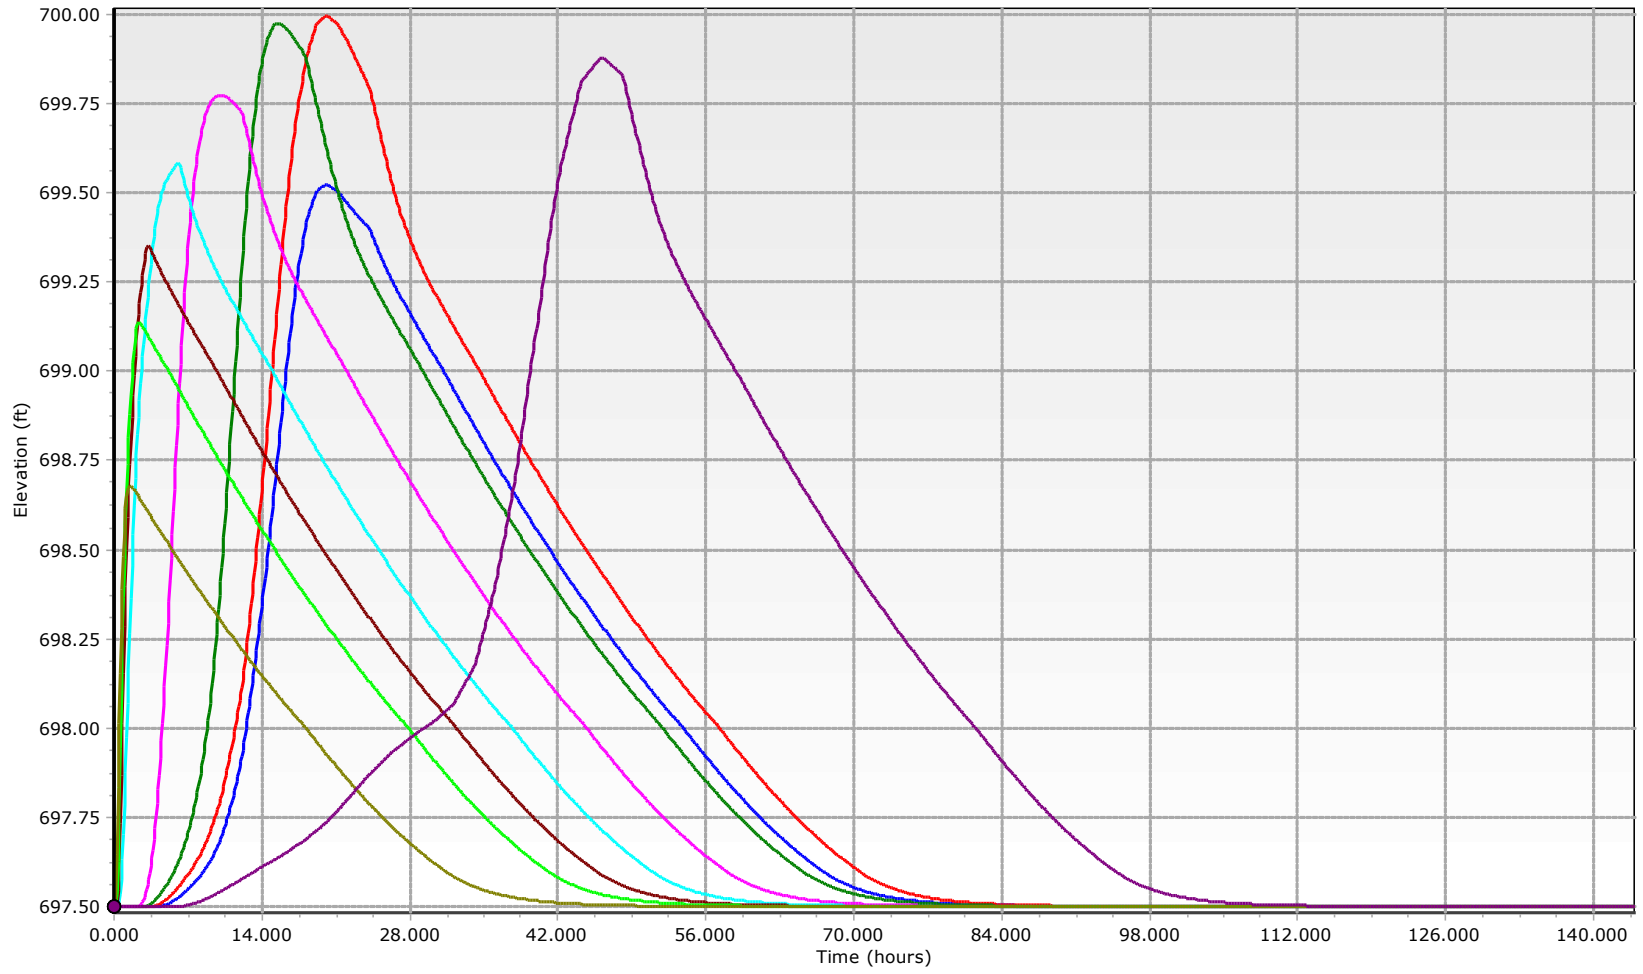

2YR SWMF 001

— SWMF 001 - 2Yr 48Hr - Elevation — SWMF 001 - 2Yr 1Hr - Elevation — SWMF 001 - 2Yr 2Hr - Elevation — SWMF 001 - 2Yr 3Hr - Elevation  
— SWMF 001 - 2Yr 6Hr - Elevation — SWMF 001 - 2Yr 12Hr - Elevation — SWMF 001 - 2Yr 18Hr - Elevation — SWMF 001 - 2Yr 24Hr - Elevation

5YR SWMF 001

SWMF 001 - 5Yr 24Hr - Elevation	SWMF 001 - 5Yr 48Hr - Elevation	SWMF 001 - 5Yr 1Hr - Elevation	SWMF 001 - 5Yr 2Hr - Elevation
SWMF 001 - 5Yr 3Hr - Elevation	SWMF 001 - 5Yr 6Hr - Elevation	SWMF 001 - 5Yr 12Hr - Elevation	SWMF 001 - 5Yr 18Hr - Elevation

10YR SWMF 001

- |                                    |                                    |                                    |                                    |
|------------------------------------|------------------------------------|------------------------------------|------------------------------------|
| — SWMF 001 - 5Yr 24Hr - Elevation  | — SWMF 001 - 10Yr 24Hr - Elevation | — SWMF 001 - 10Yr 18Hr - Elevation | — SWMF 001 - 10Yr 12Hr - Elevation |
| — SWMF 001 - 10Yr 6Hr - Elevation  | — SWMF 001 - 10Yr 3Hr - Elevation  | — SWMF 001 - 10Yr 2Hr - Elevation  | — SWMF 001 - 10Yr 1Hr - Elevation  |
| — SWMF 001 - 10Yr 48Hr - Elevation |                                    |                                    |                                    |