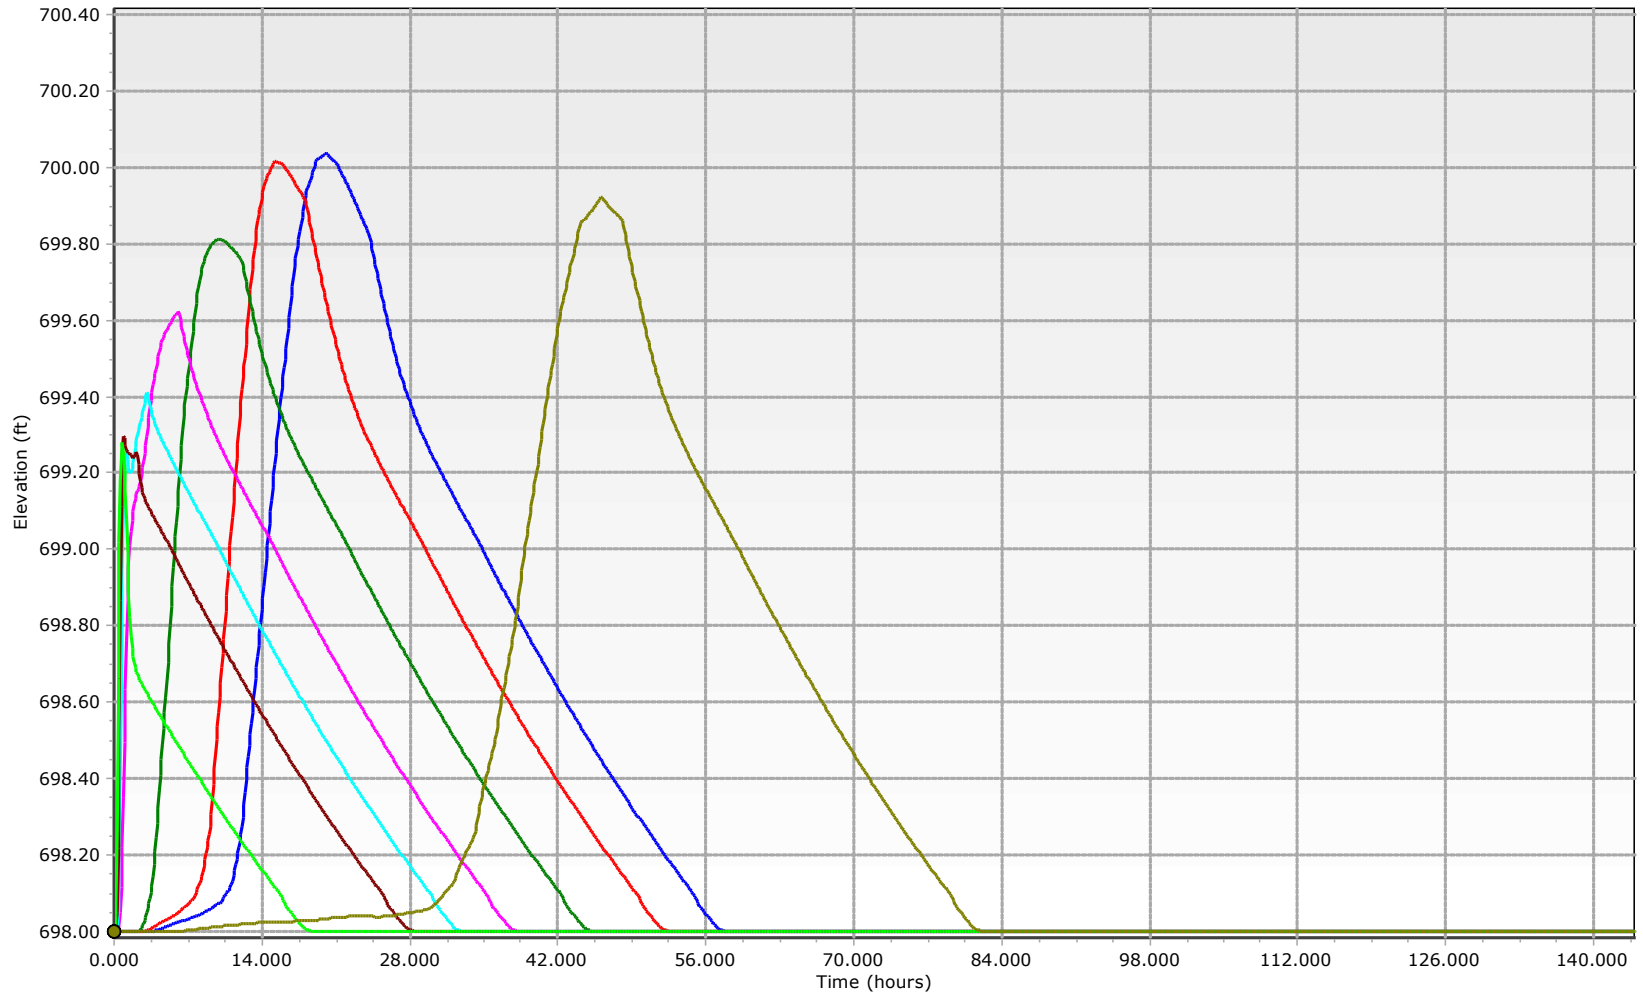

2YR SWMF 002

— SWMF 002 - 2Yr 24Hr - Elevation — SWMF 002 - 2Yr 18Hr - Elevation — SWMF 002 - 2Yr 12Hr - Elevation — SWMF 002 - 2Yr 6Hr - Elevation
— SWMF 002 - 2Yr 3Hr - Elevation — SWMF 002 - 2Yr 2Hr - Elevation — SWMF 002 - 2Yr 1Hr - Elevation — SWMF 002 - 2Yr 48Hr - Elevation

5YR SWMF 002

SWMF 002 - 5Yr 24Hr - Elevation	SWMF 002 - 5Yr 18Hr - Elevation	SWMF 002 - 5Yr 12Hr - Elevation	SWMF 002 - 5Yr 6Hr - Elevation
SWMF 002 - 5Yr 3Hr - Elevation	SWMF 002 - 5Yr 2Hr - Elevation	SWMF 002 - 5Yr 1Hr - Elevation	SWMF 002 - 5Yr 48Hr - Elevation

10YR SWMF 002

100YR SWMF 002

- | | | |
|-----------------------------------|-----------------------------------|-----------------------------------|
| SWMF 002 - 100Yr 48Hr - Elevation | SWMF 002 - 100Yr 1Hr - Elevation | SWMF 002 - 100Yr 2Hr - Elevation |
| SWMF 002 - 100Yr 3Hr - Elevation | SWMF 002 - 100Yr 6Hr - Elevation | SWMF 002 - 100Yr 12Hr - Elevation |
| SWMF 002 - 100Yr 18Hr - Elevation | SWMF 002 - 100Yr 24Hr - Elevation | |