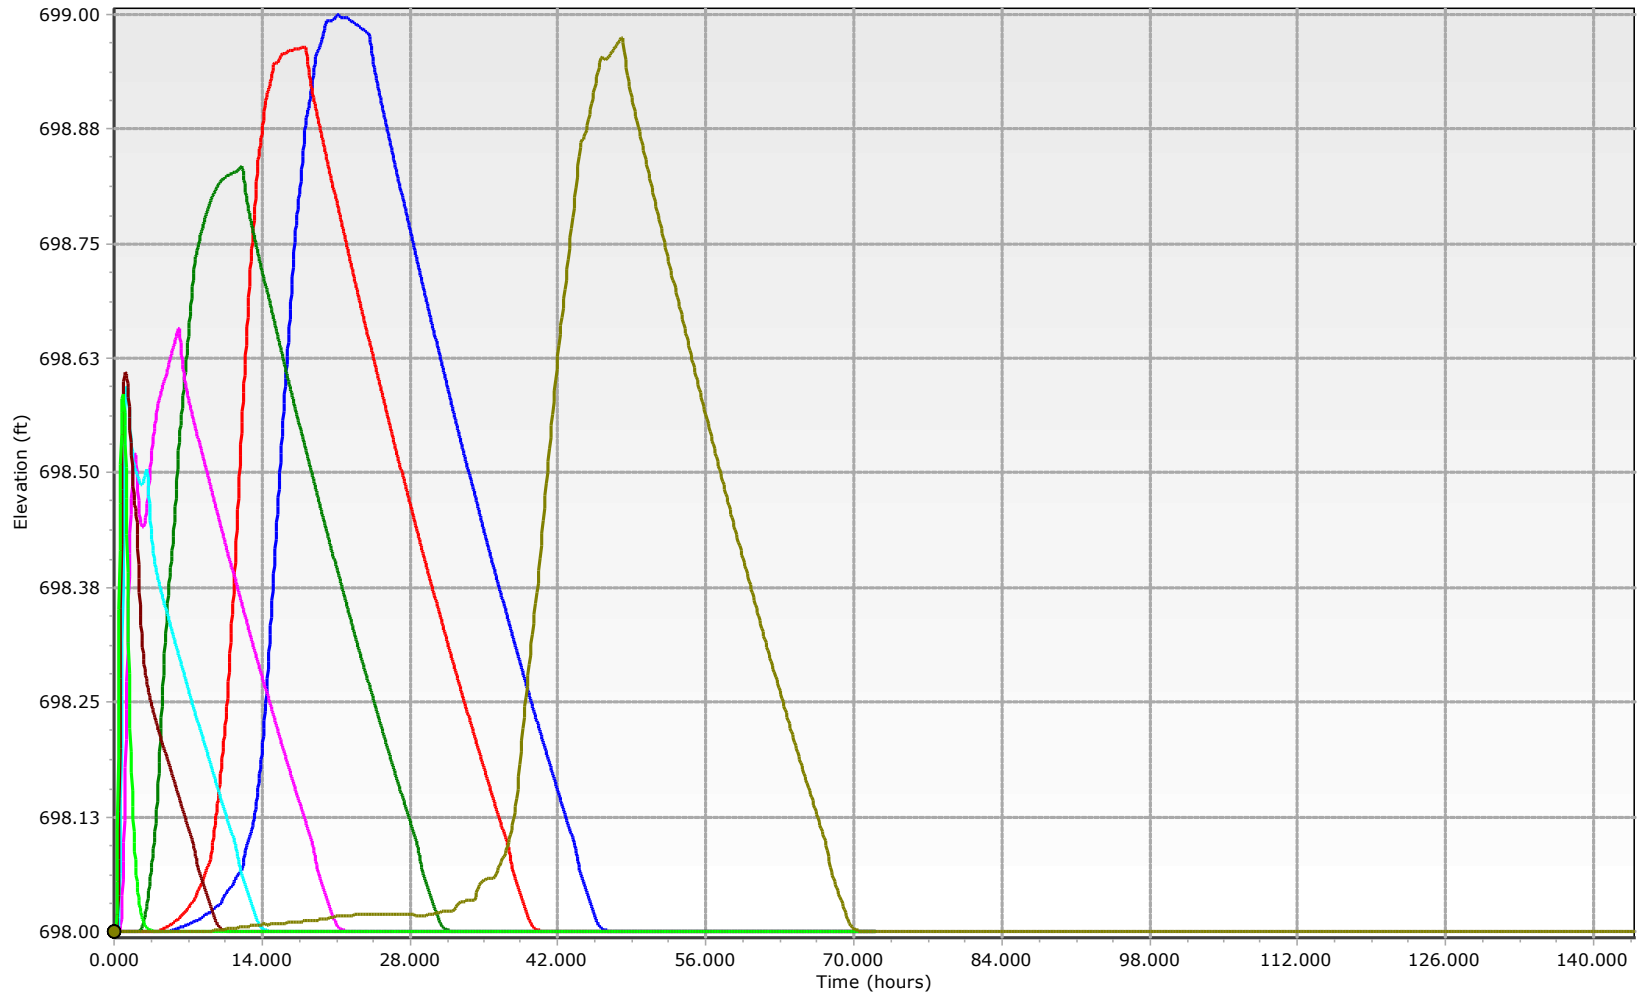

2YR SWMF 002

— SWMF 002 - 2Yr 24Hr - Elevation — SWMF 002 - 2Yr 18Hr - Elevation — SWMF 002 - 2Yr 12Hr - Elevation — SWMF 002 - 2Yr 6Hr - Elevation
— SWMF 002 - 2Yr 3Hr - Elevation — SWMF 002 - 2Yr 2Hr - Elevation — SWMF 002 - 2Yr 1Hr - Elevation — SWMF 002 - 2Yr 48Hr - Elevation

5YR SWMF 002

SWMF 002 - 5Yr 24Hr - Elevation	SWMF 002 - 5Yr 18Hr - Elevation	SWMF 002 - 5Yr 12Hr - Elevation	SWMF 002 - 5Yr 6Hr - Elevation
SWMF 002 - 5Yr 3Hr - Elevation	SWMF 002 - 5Yr 2Hr - Elevation	SWMF 002 - 5Yr 1Hr - Elevation	SWMF 002 - 5Yr 48Hr - Elevation

10YR SWMF 002

100YR SWMF 002

- | | | |
|-----------------------------------|-----------------------------------|-----------------------------------|
| SWMF 002 - 100Yr 48Hr - Elevation | SWMF 002 - 100Yr 1Hr - Elevation | SWMF 002 - 100Yr 2Hr - Elevation |
| SWMF 002 - 100Yr 3Hr - Elevation | SWMF 002 - 100Yr 6Hr - Elevation | SWMF 002 - 100Yr 12Hr - Elevation |
| SWMF 002 - 100Yr 18Hr - Elevation | SWMF 002 - 100Yr 24Hr - Elevation | |