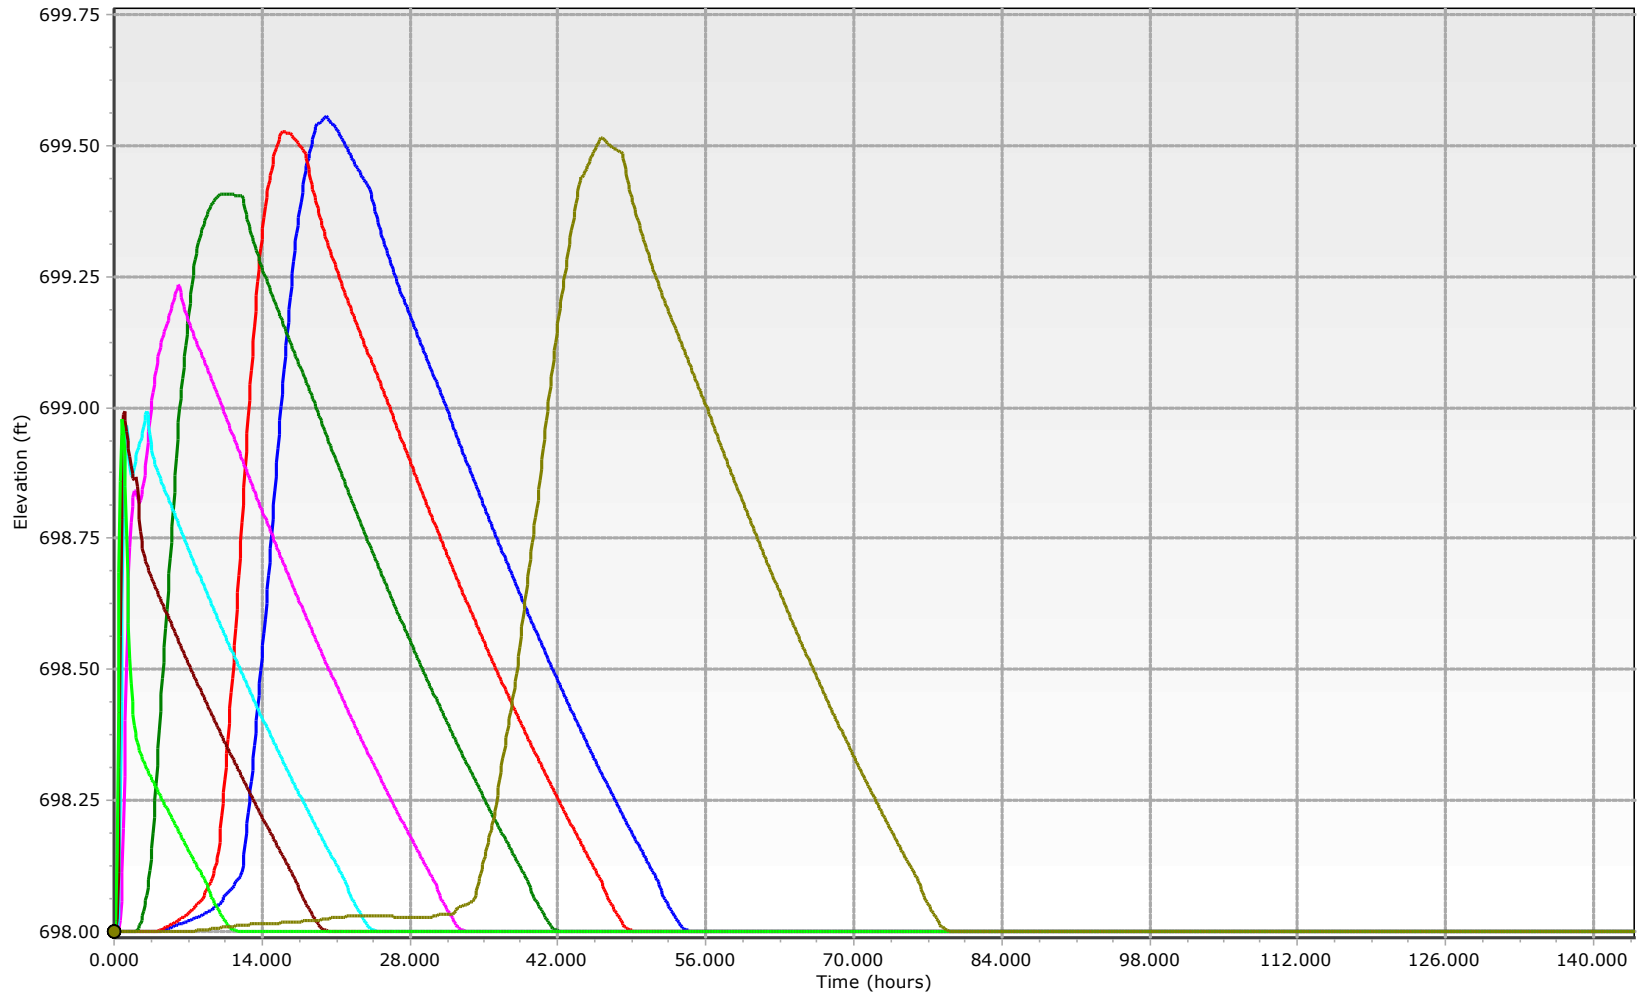

2YR SWMF 002

— SWMF 002 - 2Yr 24Hr - Elevation — SWMF 002 - 2Yr 18Hr - Elevation — SWMF 002 - 2Yr 12Hr - Elevation — SWMF 002 - 2Yr 6Hr - Elevation
— SWMF 002 - 2Yr 3Hr - Elevation — SWMF 002 - 2Yr 2Hr - Elevation — SWMF 002 - 2Yr 1Hr - Elevation — SWMF 002 - 2Yr 48Hr - Elevation

5YR SWMF 002

SWMF 002 - 5Yr 24Hr - Elevation	SWMF 002 - 5Yr 18Hr - Elevation	SWMF 002 - 5Yr 12Hr - Elevation	SWMF 002 - 5Yr 6Hr - Elevation
SWMF 002 - 5Yr 3Hr - Elevation	SWMF 002 - 5Yr 2Hr - Elevation	SWMF 002 - 5Yr 1Hr - Elevation	SWMF 002 - 5Yr 48Hr - Elevation

10YR SWMF 002

100YR SWMF 002

- | | | |
|-----------------------------------|-----------------------------------|-----------------------------------|
| SWMF 002 - 100Yr 48Hr - Elevation | SWMF 002 - 100Yr 1Hr - Elevation | SWMF 002 - 100Yr 2Hr - Elevation |
| SWMF 002 - 100Yr 3Hr - Elevation | SWMF 002 - 100Yr 6Hr - Elevation | SWMF 002 - 100Yr 12Hr - Elevation |
| SWMF 002 - 100Yr 18Hr - Elevation | SWMF 002 - 100Yr 24Hr - Elevation | |