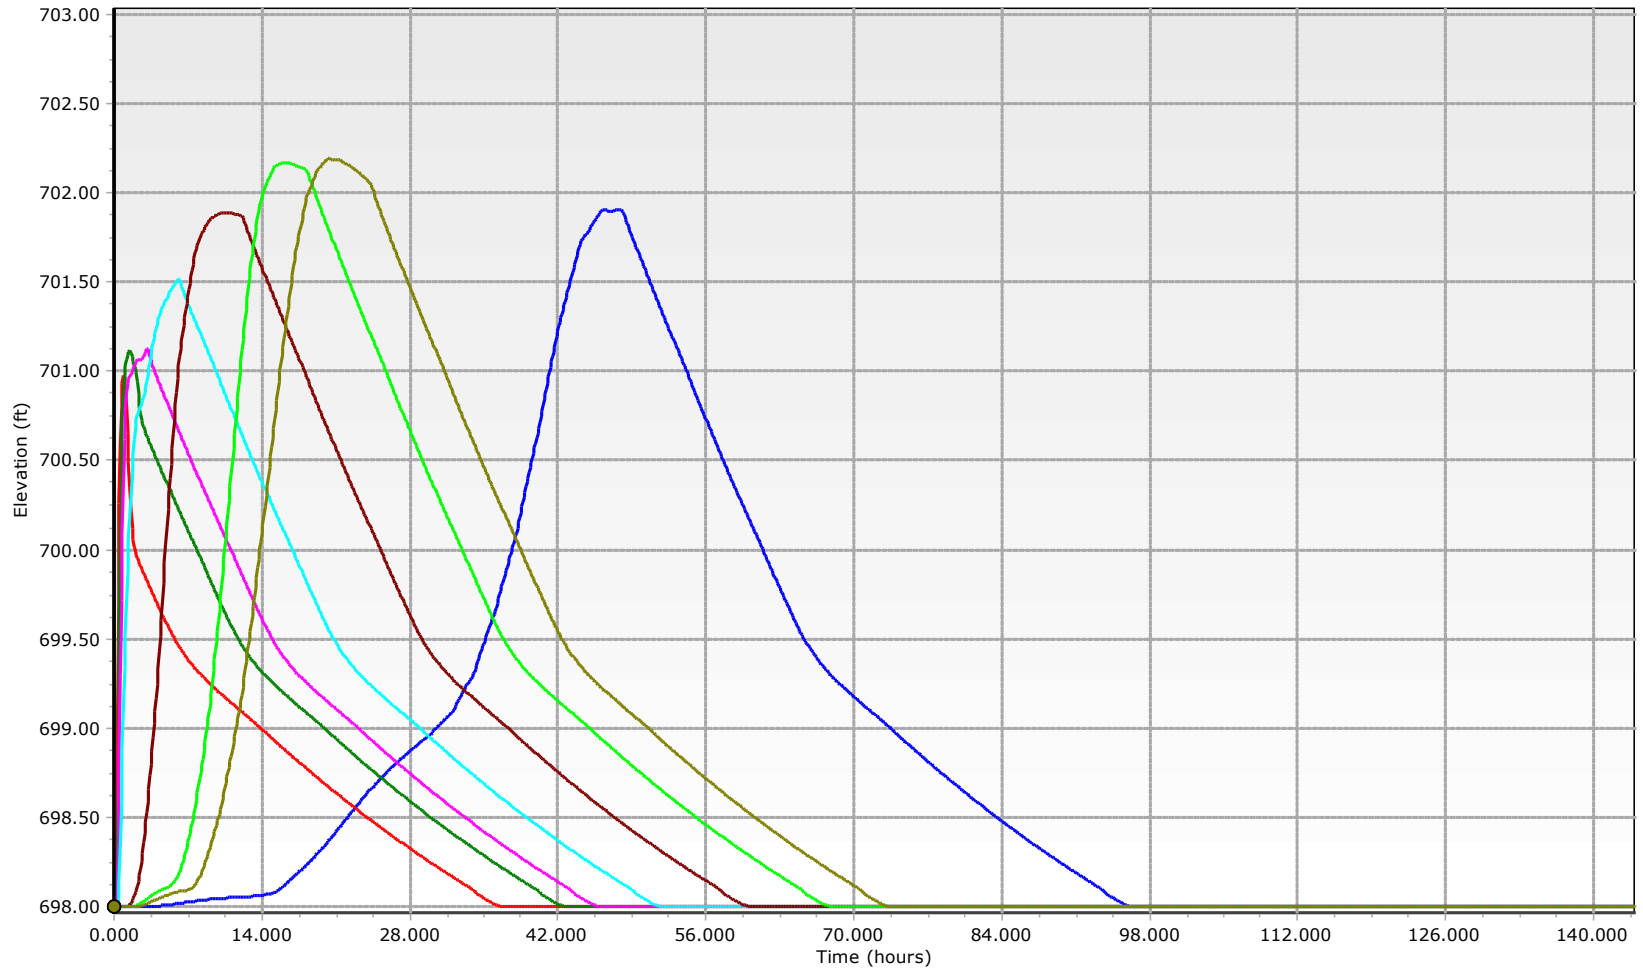

2YR SWMF 002

— SWMF 002 - 2Yr 24Hr - Elevation — SWMF 002 - 2Yr 18Hr - Elevation — SWMF 002 - 2Yr 12Hr - Elevation — SWMF 002 - 2Yr 6Hr - Elevation
— SWMF 002 - 2Yr 3Hr - Elevation — SWMF 002 - 2Yr 2Hr - Elevation — SWMF 002 - 2Yr 1Hr - Elevation — SWMF 002 - 2Yr 48Hr - Elevation

5YR SWMF 002

SWMF 002 - 5Yr 24Hr - Elevation	SWMF 002 - 5Yr 18Hr - Elevation	SWMF 002 - 5Yr 12Hr - Elevation	SWMF 002 - 5Yr 6Hr - Elevation
SWMF 002 - 5Yr 3Hr - Elevation	SWMF 002 - 5Yr 2Hr - Elevation	SWMF 002 - 5Yr 1Hr - Elevation	SWMF 002 - 5Yr 48Hr - Elevation

10YR SWMF 002

100YR SWMF 002

- | | | |
|-----------------------------------|-----------------------------------|-----------------------------------|
| SWMF 002 - 100Yr 48Hr - Elevation | SWMF 002 - 100Yr 1Hr - Elevation | SWMF 002 - 100Yr 2Hr - Elevation |
| SWMF 002 - 100Yr 3Hr - Elevation | SWMF 002 - 100Yr 6Hr - Elevation | SWMF 002 - 100Yr 12Hr - Elevation |
| SWMF 002 - 100Yr 18Hr - Elevation | SWMF 002 - 100Yr 24Hr - Elevation | |